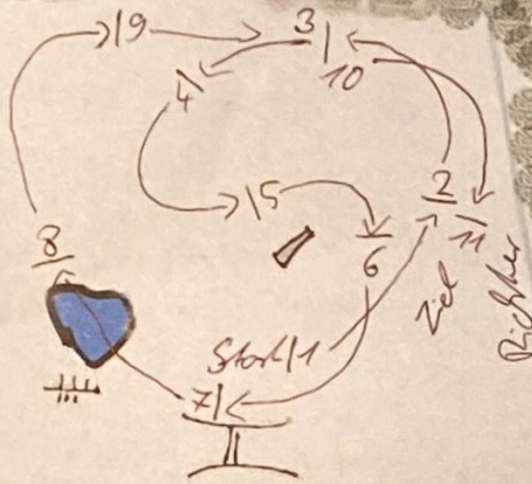

55. Landesponyturnier Bad Segeberg 2023

Stilgeländeritt Kl. E

Schwarze Nummern

Länge: 980 m

Tempo: 400 m/min

Parcoursbau: Torben Mölleken

BZ: 2:27 min

HZ: 4:54 min

- 1 Baum
- 2 Tach
- 3 Rolle
- 4 Tisch
- 5 Bürste

- 6 Runddach
- 7 Rieck
- 8 Wasseraussprung
- 9 Futterraufe
- 10 Rolle
- 11 V F V