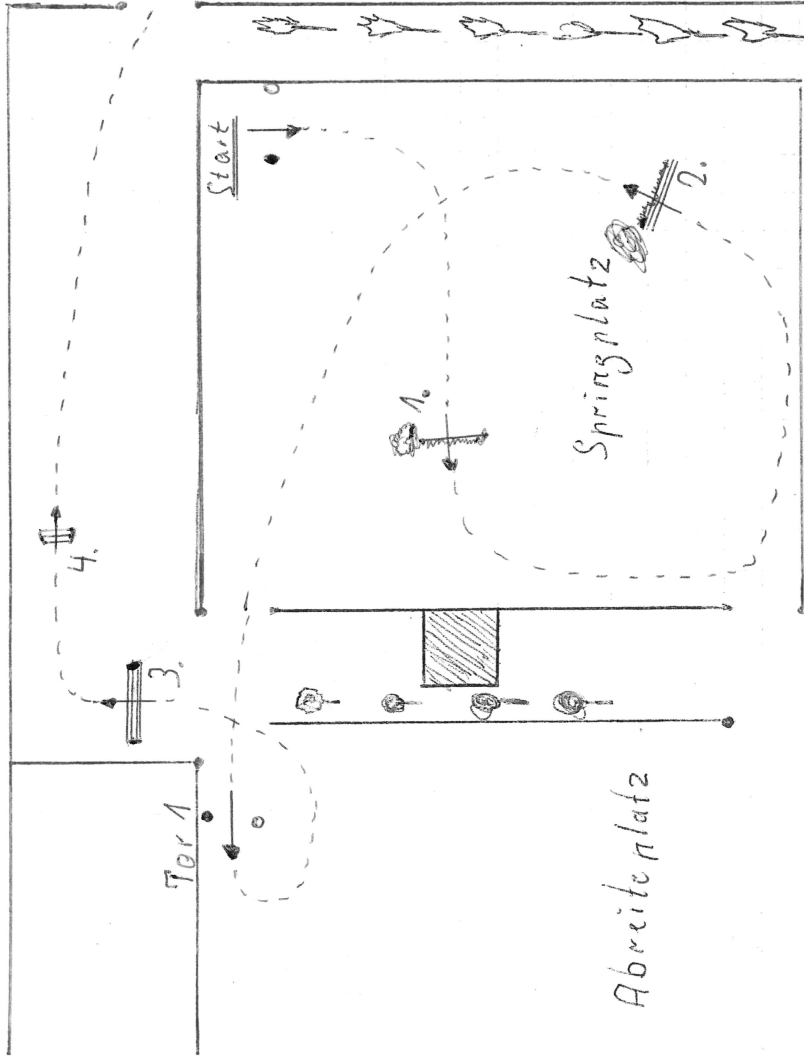

Osterbroek 11.4.2026

Gelände HLA \*

Weisse Nummer 1-18

Länge: 1450 m

Tempo: 475 m/min.

Bestzeit: 183 Sek.

Hechstzeit: 366 Sek.

Hindernisse