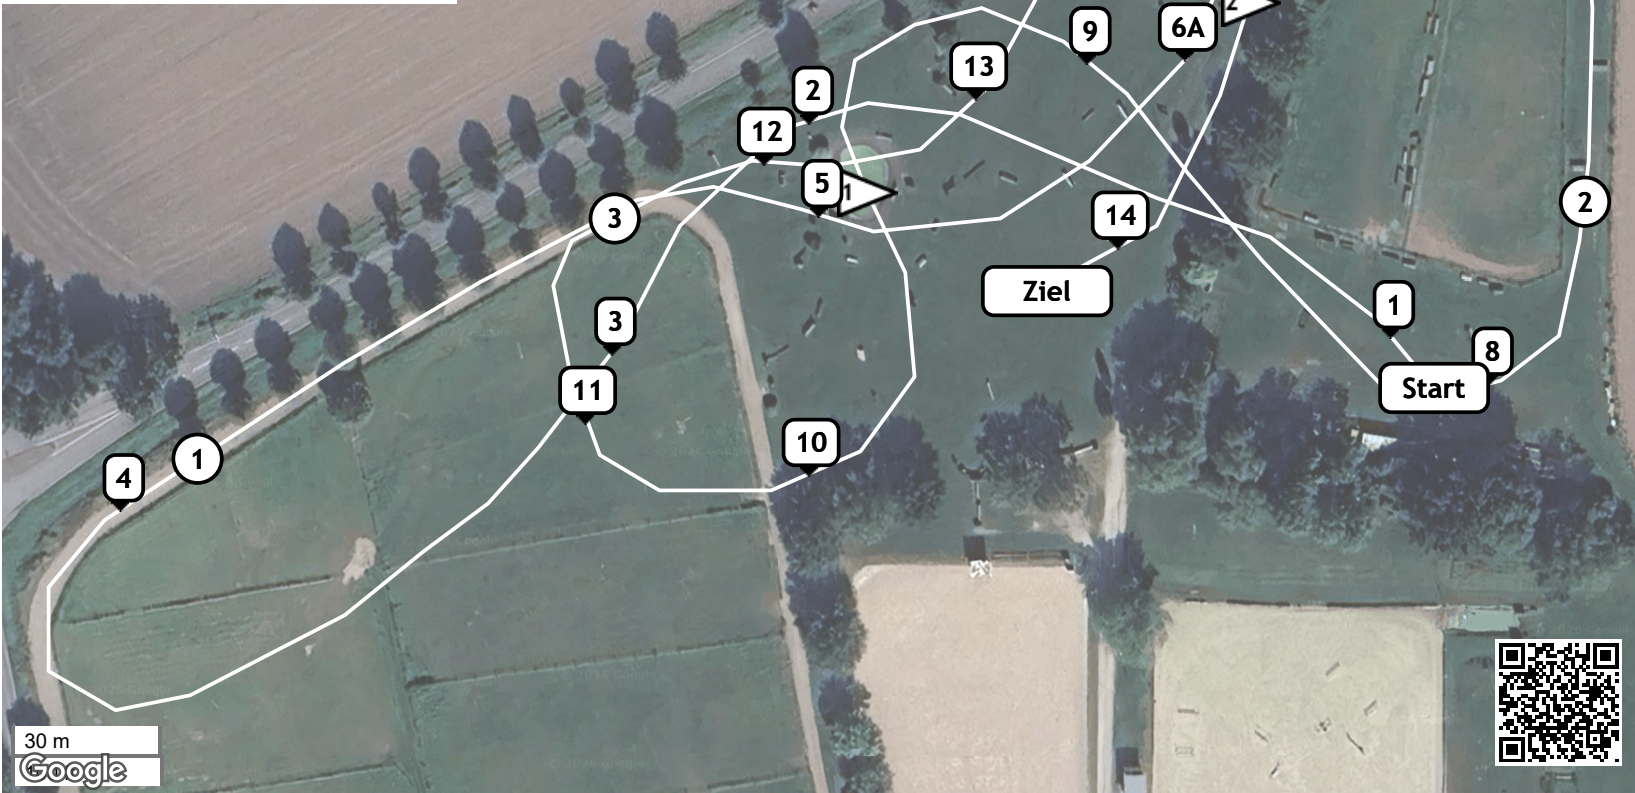

Rhynern Dressurturnier 2026 (ID: 48894) - Geländepferdeprüfung Kl. E

Länge: 1430 m
Tempo: 400 m/min
Bestzeit: 3:35
Höchstzeit: 7:10

Nummern:
schwarz auf rot

- ① Baumstamm
- ② Komisches Brett
- ③ Hecke
- ④ Viertelkreis
- ⑤ Doppelstamm
- ⑥A Vor'm Hügel
- ⑥B Hinter'm Hügel
- ⑦ Borussia
- ⑧ Schwellentisch
- ⑨ Fichtensprung
- ▶ Pflichttor
- ⑩ Auf dem Hügel
- ⑪ Poppenbergs Esche
- ⑫ Baum
- ⑬ Baum
- ▶ Pflichttor
- ⑭ Halbes Schwein