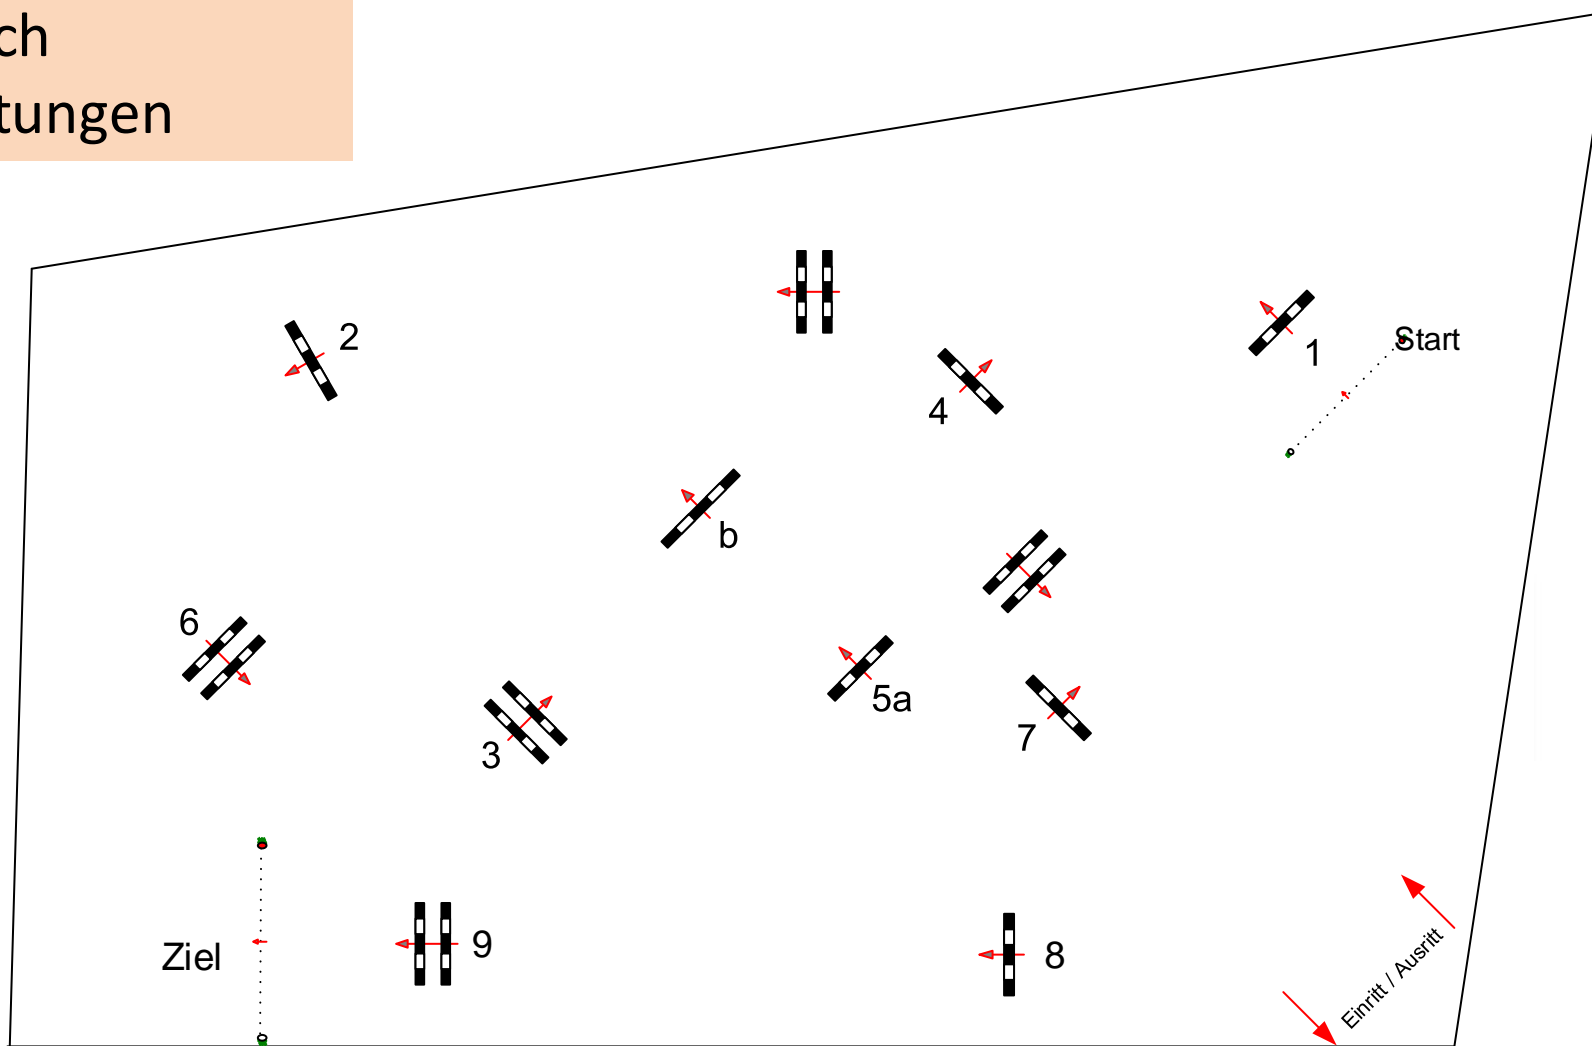

Holzgerlingen 2026

Prüfung Nr.: 24

Kleine Tour

Stil-Spring-WB

Klasse: E

Donnerstag, 4. Juni 2026

Beginn: 11:15 Uhr

Richtverf.: A
LPO § 263
FEI RG / Art.
Höhe: 0,80 mtr.

Tempo: 350 m/Min.
Bahnlänge: 400 mtr.
Erlaubte Zeit: 69 sek.
Höchstzeit: 138 sek.

Hindernisse: 9
Sprünge: 10
Hindernisfehler: sek.
Geschl. Hindernis:

über:
Bahnlänge: 0 mtr.
Erlaubte Zeit: 0 sek.
Höchstzeit: 0 sek.

2. Stechen über:
Bahnlänge: 0 mtr.
Erlaubte Zeit: 0 sek.
Höchstzeit: 0 sek.

Jürgen Koch
Dienstleistungen

M
e
i
d
e
s
t
e
i
e

RICHTER

Parcoursdesign
by
Markus Guido Hahn